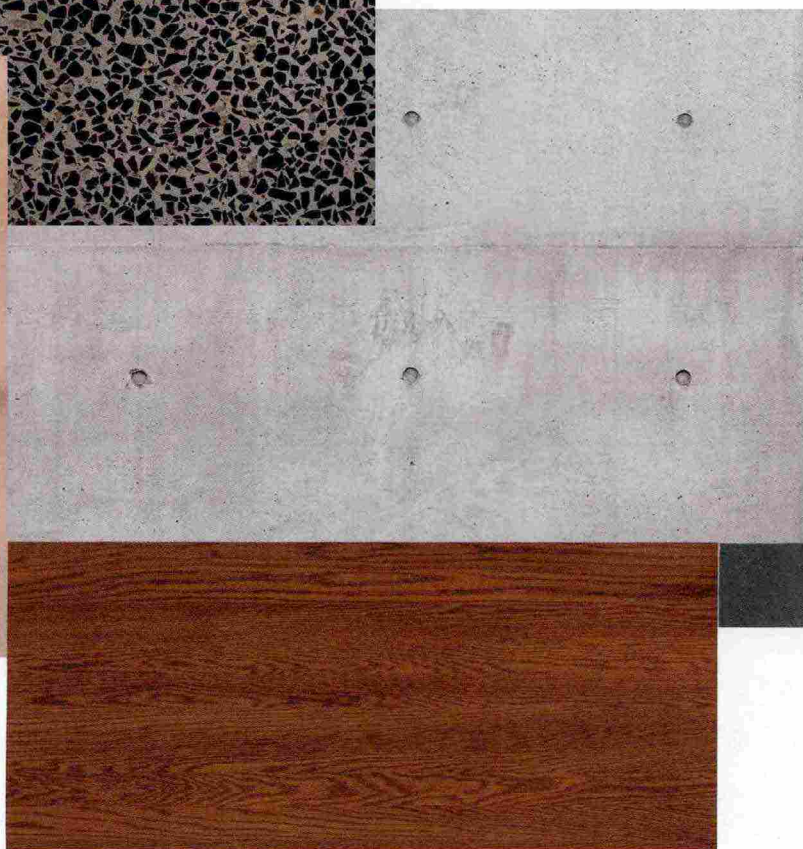

ISOPLAM

Superficie per interni brevettata *Terrazzooverlay* a base di polvere cementizia color *Gray* e pigmenti colorati *Carbon Black*. Personalizzabile con inserti di pietre naturali, reinterpreta la texture del seminato veneziano. Spessore mm 4-8. ● *The patented Terrazzooverlay indoor surfacing is made from a base of Gray cement powder and Carbon Black coloured pigments. It reinterprets the texture of Venetian flooring and can be personalised with natural stone inserts. Thickness 4-8 mm. isoplam.it*

HOVIA

Carta da parati *Fortify* disponibile su diversi tipi di supporto, dal tessuto non tessuto traspirante alla carta pesante simile alla tela. Imita le pareti di calcestruzzo gettate in casseri giapponesi. Disponibile in rotoli da m 10. ● *The Fortify wallpaper, which is available with different backings, from air-permeable non-woven fabric to heavy canvas-like paper, creates an effect similar to that of a concrete block wall. Available in 10-metres rolls. hovia.com*

MARIMAR

Onice rosa, pietra di origine mediorientale indicata per rivestimenti preziosi: dalla parete scenografica al top di tavoli e consolle. La traslucenza conferisce un senso di profondità.

● *Pink onyx is a stone of Middle Eastern origin used as a luxury covering material: from visually striking walls to console and table tops. Its translucence gives it a sense of depth. marimar.net*

GAROFOLI

Boiserie con finitura rovere *Brandy*. Si applica su pannelli di multistrato di betulla impiallacciati (spessore totale mm 15), coordinabili alle porte e al parquet *Platinum*.

● *Panelling with the Brandy oak finish. It is applied to panels of birch veneer plywood (total thickness 15 mm), and matches the Platinum doors and parquet. garofoli.com*

ATELIERS ZELIJ

Piastrelle artigianali *Basic Collection* blu petrolio realizzate da Samir Mazer. Dal bordo volutamente irregolare, vengono fornite su rete per facilitare la posa su pavimenti e pareti in&outdoor. Formato cm 10×10, 31 colori a catalogo oppure on demand. ● *Basic Collection petrol blue tiles handcrafted by Samir Mazer. Their edges are deliberately irregular and they are mesh-mounted for easier installation on walls and floors, indoors and out. 10×10 cm in size, they come in 31 catalogue colours or in other colours on request. zelij.com*