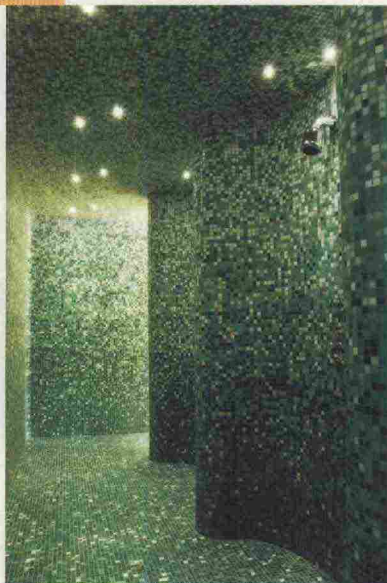

HD Surface

GEOoutdoor, pavimento a base di malta per terrazzi e camminamenti. In 36 colori dall'effetto materico

➤ HDSURFACE.IT

Marazzi

Alba, gres effetto pietra, realizzato con tecnologia antibatterica Puro e con il 40% di materiale riciclato. In tre colori, misure da cm 30x60

➤ MARAZZI.IT

Labor Legno

Garden Wood, parquet a doghe fissate con clip, nelle varianti Doussié, Faggio Thermo, Frassino e Ipe. Anche con finitura antiscivolo

➤ LABORLEGNO.IT

Texture materiche

Margraf

Grigio Ducale, rivestimento antiscivolo e ingelivo in pietra, formato a partire da cm 30x30, spessore cm 3. Finiture: bocciardato, rigato o fiammato

➤ MARGRAF.IT

Bisazza

Felce, mosaico vitreo dalle infinite sfumature ottenute con tessere in diversi toni disposte random. Il modulo da cm 2x2 permette di rivestire facilmente anche superfici curve.

Stuccature in Fillgel Plus
➤ BISAZZA.COM