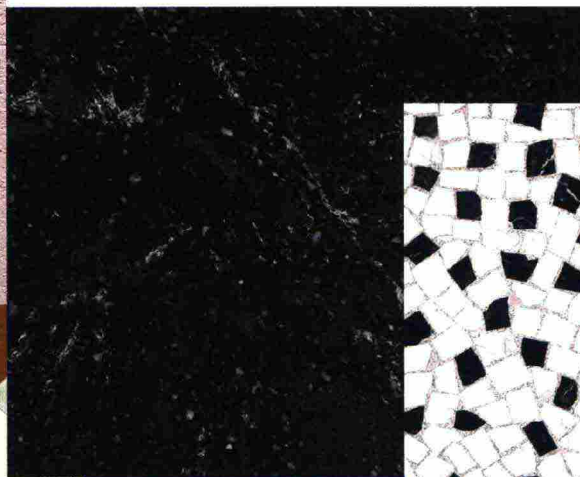

OKITE

Nero di Ormea, lastra di agglomerato (quarzo e resina) ideale per realizzare top di tavoli e piani di lavoro molto resistenti. Diverse le tipologie di bordi possibili: dal bisello al toro, dal salvagoccia al becco di civetta. Dimensioni massime: cm 322x163x2-3. ● The Nero di Ormea composite slab (made of quartz and resin) is ideal for the production of extra-sturdy table tops and work surfaces. A range of edges are available, from bevelled and drip-retainer to bull-nose and owl-beak. Maximum size: 322x163x2-3 cm. okite.com

MARAZZI

Grande Marble Look Ghiara, grès fine porcellanato colorato in massa, ripropone in grande formato il disegno del terrazzo veneziano. Qui nella versione Palladiana a trama larga, la piastrella misura cm 120x120 con spessore cm 0,6, particolarmente indicato per le ristrutturazioni. In finitura naturale (Matt) o lucida (Lux). ● Grande Marble Look Ghiara is a through-coloured fine porcelain stoneware that reproduces the pattern of terrazzo Venetian flooring in a large format. Seen here in the Palladiana version, the tile measures 120x120 cm by a thickness of 0.6 cm, and is particularly suitable for renovation projects. It comes with a natural (Matt) or shiny (Lux) finish. marazzi.it