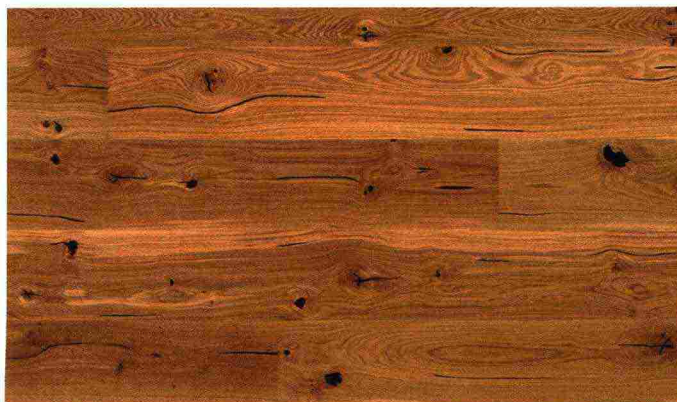

Materioteca

Dagli intonaci grezzi al grès ispirato al seminato veneziano. Finiture ultrasistenti dalle cromie contemporanee, perfette per le ristrutturazioni

● *From rough plasterwork to stoneware inspired by Venetian terrazzo flooring. Ultra-tough finishes in contemporary colours, perfect for renovation projects*

A cura di Benedetto Marzullo

CASALGRANDE PADANA

Le Ville, grès porcellanato effetto terrazzo alla veneziana. Qui nella variante *Barbaro* - nome dell'omonima villa palladiana - è disponibile nel formato cm 20x20, oppure 30-60x60 e 60-120x120. Anche in versione antiscivolo per esterni con cm 2 di spessore.

● *Le Ville porcelain stoneware tile, with a terrazzo Venetian flooring effect. Seen here in the Barbaro version - named after the Palladian villa of the same name - it measures 20x20 cm, or 30-60x60 and 60-120x120 cm. Also available in a 2 cm-thick non-slip version for outdoor use. casalgrandepadana.it*

ONDULINE

Onduclair PC, lastre ondulate traslucide di policarbonato compatto. Pensate per coperture e recinzioni trasparenti, sono perfette per realizzare divisori e tramezzi stile industrial in open space domestici o in ambienti di lavoro.