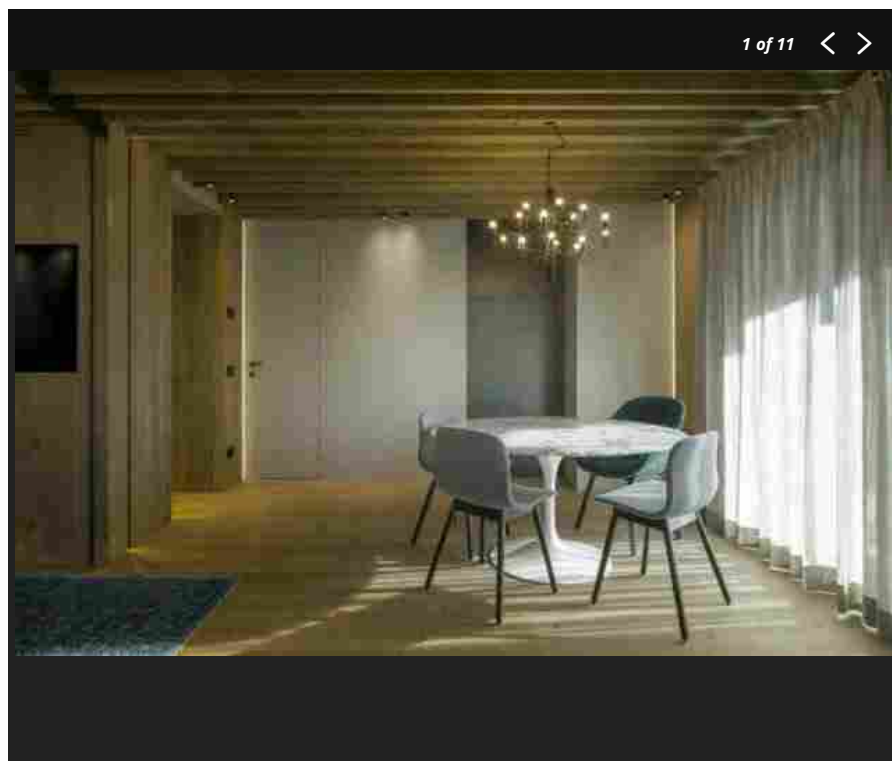

TAGS cemento CementoWabi HDsurface PerfectCombination Resina rivestimento

rivestimento decorativo