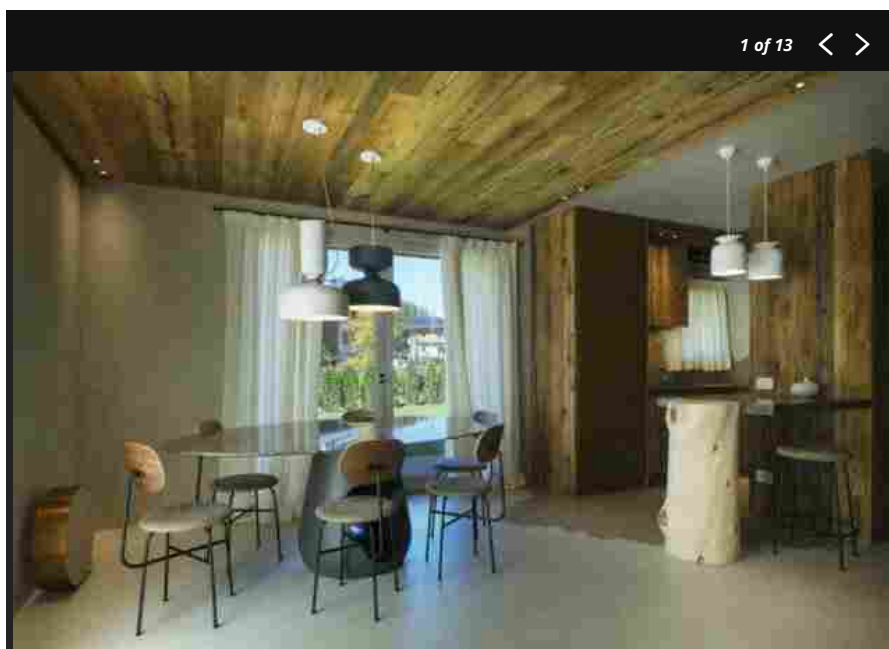

## Rivestimenti innovativi per due residenze a Cortina

By Chiara Scalco - 1 Luglio 2022

Le superfici verticali e orizzontali di due abitazioni a Cortina d'Ampezzo, immerse nella natura tra le montagne delle Dolomiti, sono state rivestite con una combinazione di materiali studiati da **HDsurface**, donando atmosfere avvolgenti in cui protagonista è l'essenza della materia.

Sviluppata su un solo piano, la prima abitazione privata vede **PerfectCombination** di HDsurface protagonista in veste di rivestimento per la zona giorno, notte e per i bagni. Le gradazioni di beige utilizzate esaltano le molteplici sfumature del legno, elemento attorno al quale si sviluppa tutto il progetto di interior. L'unicità e la bellezza dell'imperfezione viene enfatizzata anche da **CementoWabi**, scelto come rivestimento per le pareti.

Edicola web

Abbonati e regala

Iscriviti alla newsletter

applicazione ideale negli interni domestici per rivestire pavimenti e pareti e per l'applicazione in ambienti bagno per vasche e impianti doccia che necessitano di un prodotto performante per via della loro intrinseca delicatezza. Ispirato alla filosofia estetica giapponese e realizzato con cemento e marmo di carrara bianco, CementoWabi è stato inserito in entrambe le abitazioni private per via delle sue caratteristiche distintive proprie di un elemento naturale: le irregolarità, i cambiamenti, le evoluzioni nel tempo ne fanno un elemento vivo, che dialoga con l'uomo e lo spazio. CementoWabi è pensato per l'utilizzo in interni, per il rivestimento di pavimentazioni e scale a medio transito, arredi e complementi e per la realizzazione di pareti con forte.