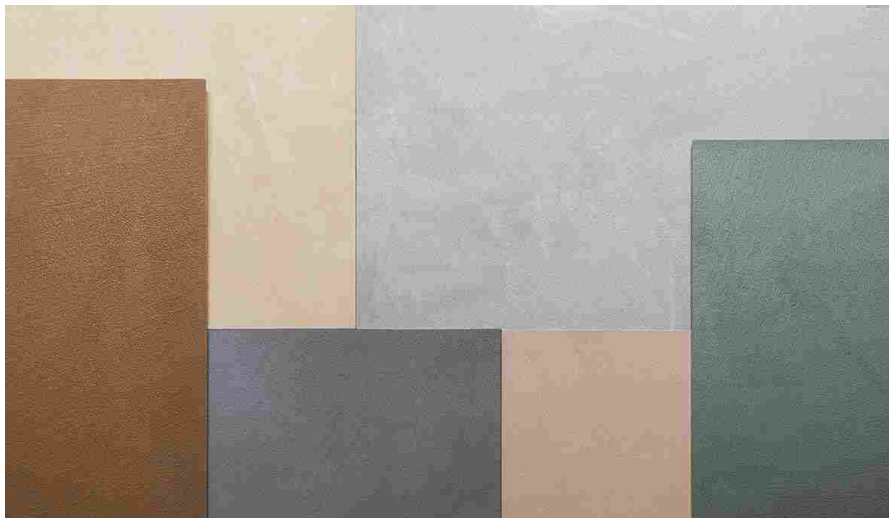

Edificio salubre

Tutto per progettare, costruire e vivere in un ambiente sano

(foto Hd Surface)

Realtà sinergica fra il cemento e la resina, **PerfectCombination** è un rivestimento costituito da **malta colorata a base acqua**: una superficie dall'effetto nuvolato, caratterizzata da mutevoli giochi di chiaroscuro che rievocano l'intensità materica del cemento.