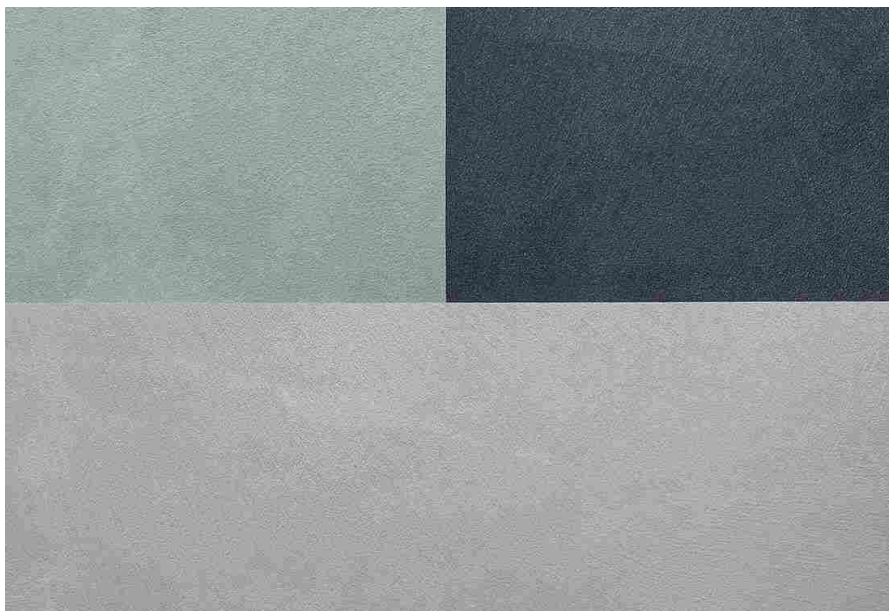

ColorSystem by David Lopez Quincoces

(foto Hd Surface)

Parte preponderante della collezione **ColorSystem** by D.L.Q. sono i **colori non colori, tonalità neutre divenute protagoniste, sfumature del grigio** che si fondono con le colorazioni del bianco. Oltre ai colori neutri, fanno parte della nuova gamma anche **sfumature forti, proposte decise** che spaziano **dal blu al giallo, dal verde al rosso**.

E-mail

* Riceverai a questo indirizzo una e-mail per la conferma di iscrizione

Leggi l' [Informativa sulla Privacy](#)

☐ Desidero ricevere anche le informazioni commerciali di settore

Inserisci il codice di verifica

E 2 6 B 2

Cliccando su "Conferma" accetti il servizio di iscrizione alla newsletter. Potrai disattivare i servizi sottoscritti in qualsiasi momento utilizzando i link presenti in fondo ad ogni comunicazione