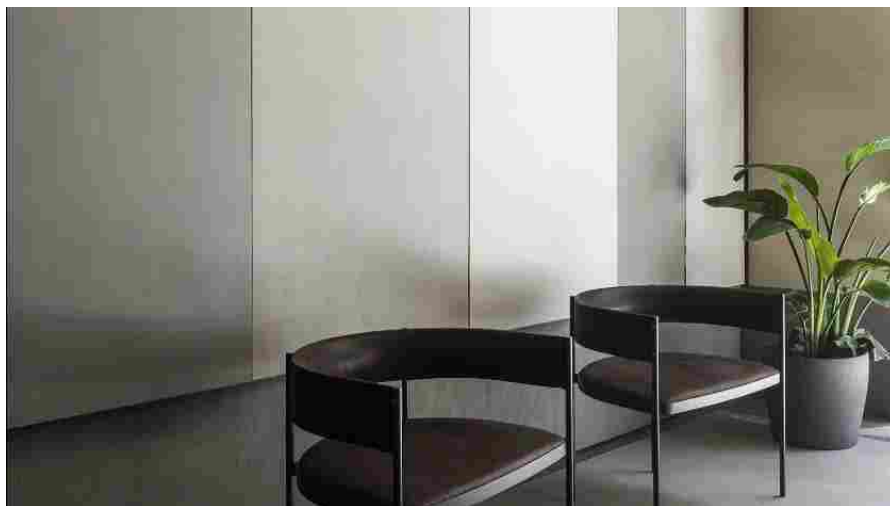

EDILE

GESTIONE DI IMPRESA ▾ FILIERA ▾ PROGETTI E REALIZZAZIONI ▾ PRODOTTI ▾ SPECIALI STORE INNOVATION AWARD ▾ CORSI

Home > Materiali e Sistemi > Pavimenti e Rivestimenti > Hdsurface. Sfumature di colore per i nuovi rivestimenti

Materiali e Sistemi Pavimenti e Rivestimenti

Hdsurface. Sfumature di colore per i nuovi rivestimenti

Redazione Il Commercio Edile 1 luglio 2022

(foto Hd Surface)

ColorSystem è il progetto **Hdsurface** realizzato con il designer **David Lopez Quincoces**: una nuova palette di colori pensata per essere declinata nelle quattro collezioni di maggior successo.