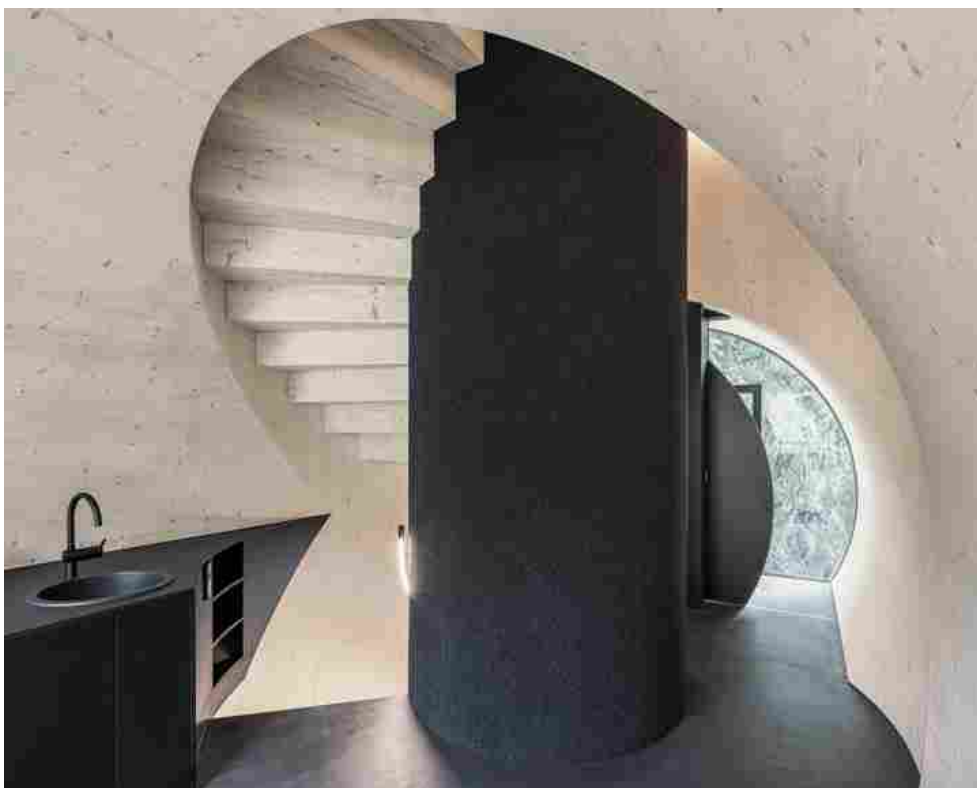

22/08/2022 - Le superfici di **HDsurface** sono state scelte per decorare gli interni delle bizzarre abitazioni a forma di albero immerse nella foreste austriache: **Bert**, le case modulari firmate dallo **studio di architettura Precht**.