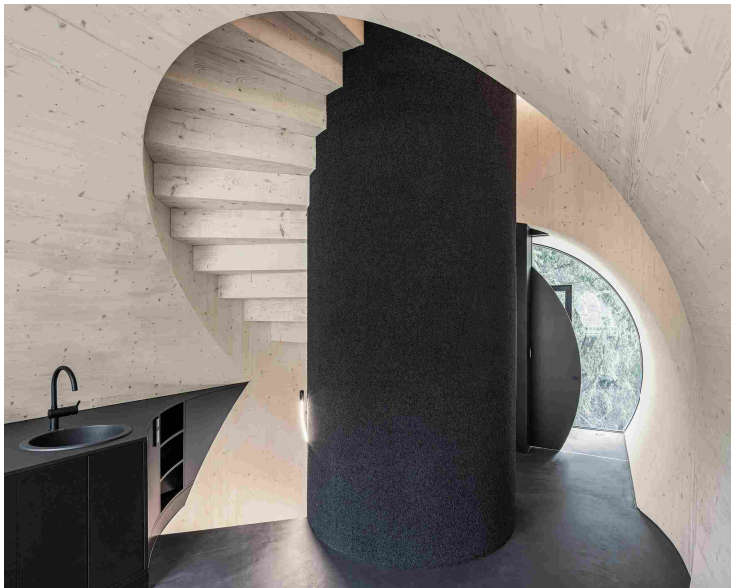

HD surface x Bert by studio Precht