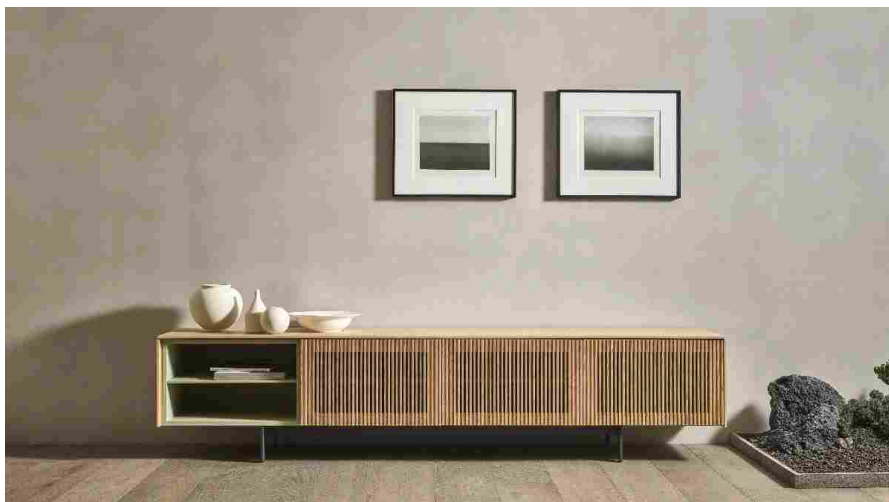

Ritaglio stampa ad uso esclusivo del destinatario, non riproducibile.

(foto Hdsurface)

I prodotti scelti per questo progetto sono CementoWabi e GeoTexture, utilizzati sia per le pareti che i soffitti, donando continuità visiva e stilistica agli ambienti.

Toni neutri del grigio e del beige che dominano gli ambienti

(foto Hdsurface)

I toni neutri del grigio e del beige dominano gli ambienti creando tenui effetti di luce che donano alle stanze una luminosità diffusa.

(foto Hdsurface)

CementoWabi è composto da cemento, marmo di carrara bianco e acqua ed **enfatisa la bellezza dell'imperfezione**. I difetti, le irregolarità, i cambiamenti, le evoluzioni nel tempo fanno del CementoWabi un elemento vivo, che dialoga con l'uomo e lo spazio.

Dall'effetto compatto, **GeoTexture** lega i differenti volumi come una pelle omogenea e continua ma dalla **forte materialità visiva e tattile**. Concepito per utilizzo in interni per rivestire grandi superfici verticali ed orizzontali, anche a medio calpestio, mobili ed oggetti in spazi privati e pubblici, grazie alle ottime performance meccaniche.