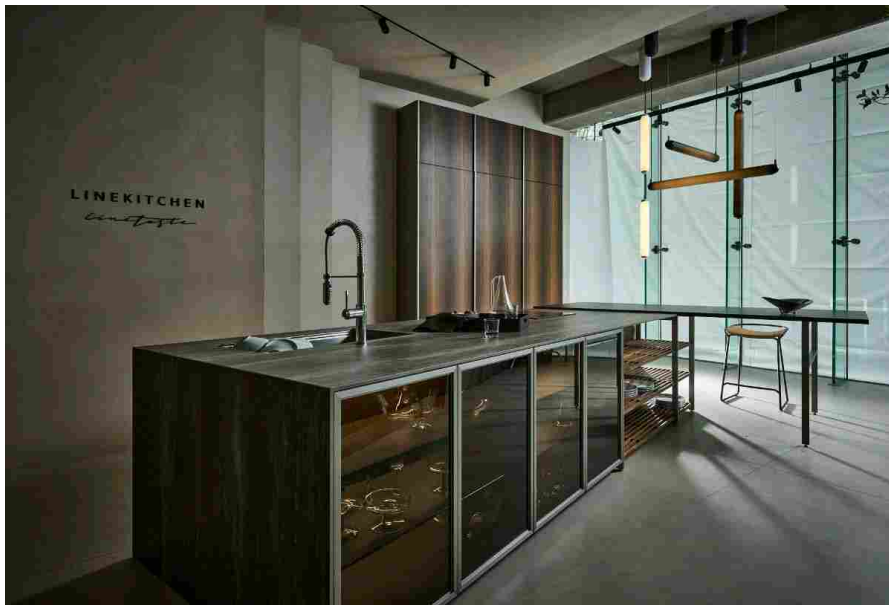

Materiali e Sistemi Pavimenti e Rivestimenti

Hdsurface. Rivestimenti minimal ed eleganti per uno store

Redazione Il Commercio Edile 28 Settembre 2022

Leggi la rivista

Edicola Web

(foto Hdsurface)

Le soluzioni **Hdsurface** sono state scelte per rivestire una serie di spazi dedicati al mondo della cucina che compongono la **linea LineKitchen**, definiti da uno stile minimale e raffinato.

Ritaglio stampa ad uso esclusivo del destinatario, non riproducibile.

(foto Hdsurface)

I prodotti scelti per questo progetto sono CementoWabi e GeoTexture, utilizzati sia per le pareti che i soffitti, donando continuità visiva e stilistica agli ambienti.