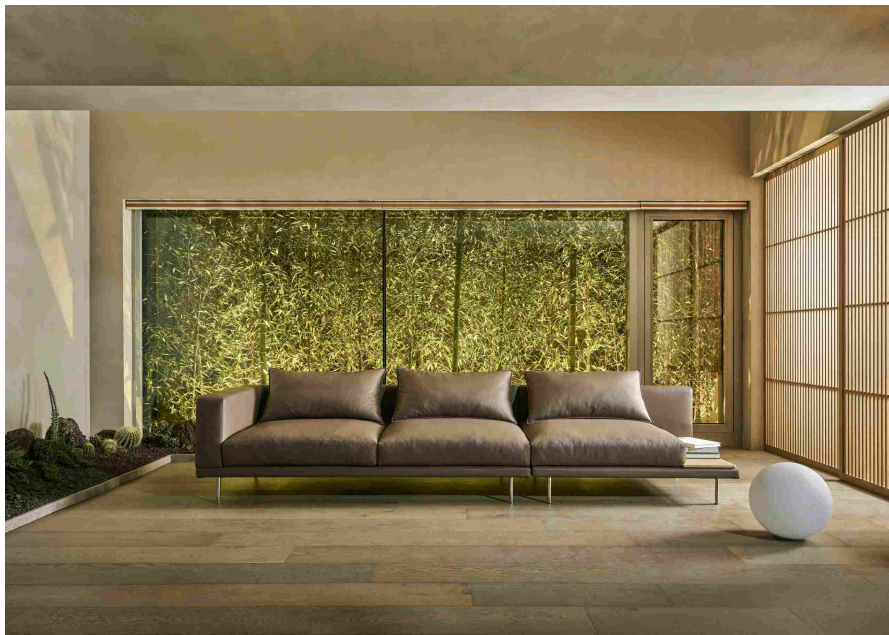

Ritaglio stampa ad uso esclusivo del destinatario, non riproducibile.

(foto Hdsurface)

I prodotti scelti per questo progetto sono CementoWabi e GeoTexture, utilizzati sia per le pareti che i soffitti, donando continuità visiva e stilistica agli ambienti.

Toni neutri del grigio e del beige che dominano gli ambienti

(foto Hdsurface)

I toni neutri del grigio e del beige dominano gli ambienti creando tenui effetti di luce che donano alle stanze una luminosità diffusa.

(foto Hdsurface)

CementoWabi è composto da cemento, marmo di carrara bianco e acqua ed **enfatisa la bellezza dell'imperfezione**. I difetti, le irregolarità, i cambiamenti, le evoluzioni nel tempo fanno del CementoWabi un elemento vivo, che dialoga con l'uomo e lo spazio.

Dall'effetto compatto, **GeoTexture** lega i differenti volumi come una pelle omogenea e continua ma dalla **forte materialità visiva e tattile**. Concepito per utilizzo in interni per rivestire grandi superfici verticali ed orizzontali, anche a medio calpestio, mobili ed oggetti in spazi privati e pubblici, grazie alle ottime performance meccaniche.