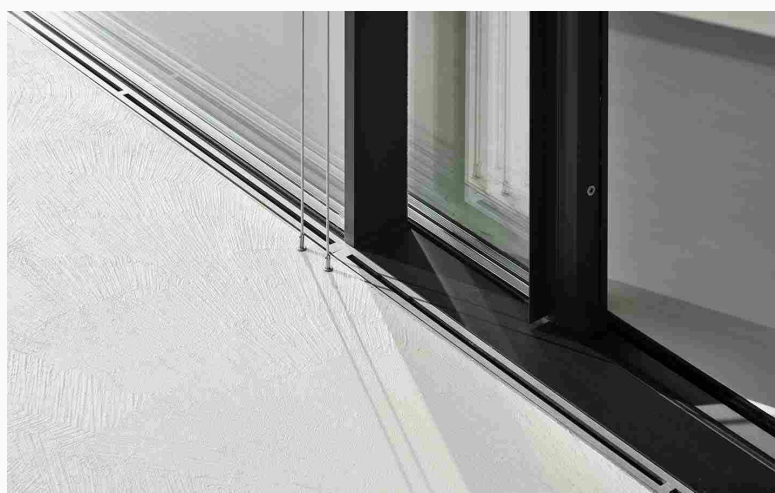

carrabile. GeoOutdoor unisce la facilità di utilizzo ad elevate resistenze meccaniche: è traspirante, resistente agli agenti atmosferici e agli sbalzi di temperatura, impermeabile e antiscivolo grazie ad un forte grado di aderenza.

Perfect Combination di HDsurface

Realtà sinergica fra il **cemento** e la **resina**. Perfect Combination è un rivestimento costituito da malta colorata a base acqua, emblema della capacità unica di HDsurface di ampliare le potenzialità delle superfici continue rendendole un ambito in costante evoluzione sia dal punto di vista estetico che tecnico. Un sistema decorativo che unisce la naturalezza e la spontaneità del cemento alla durezza, elasticità e impermeabilità della resina consentendo massima versatilità progettuale.