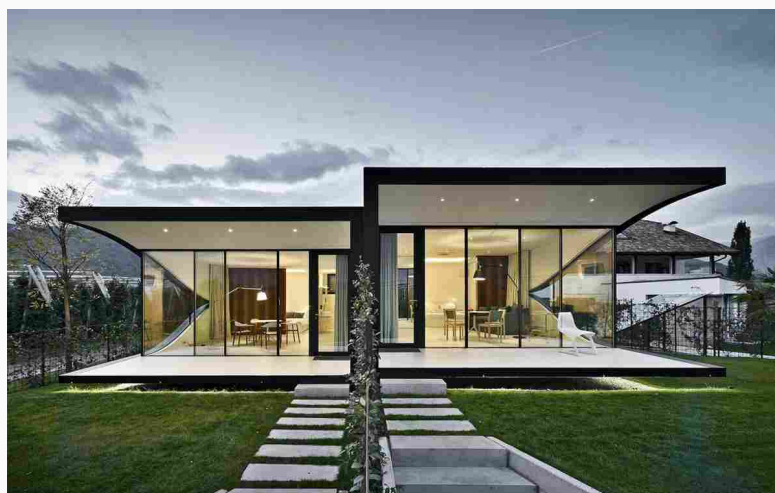

## LE SUPERFICI HDSURFACE SCELTE PER LE MIRROR HOUSES DI BOLZANO

Le innovative superfici di HDsurface, GeoOutdoor e PerfectCombination, completano gli interni di un innovativo progetto architettonico.

Progettate da Peter Pichler, le **Mirror Houses di Bolzano** sono un vero e proprio esempio di architettura che guarda al futuro. Circondate dalla bellezza paesaggistica delle Dolomiti permettono di vivere un'esperienza abitativa di **extra lusso** pur rimanendo a stretto contatto con la natura. La **luce naturale** entra nelle abitazioni dalle ampie vetrate, vera protagonista dello spazio grazie ai riflessi sulle superfici chiare, irradiandosi in tutta l'abitazione. Un luogo di pace dove perdersi nella bellezza dei paesaggi delle Dolomiti.

Le due unità sono orientate verso est con il proprio giardino privato, un accesso autonomo e il parcheggio dedicato. E' presente anche una piccola cantina con ingresso separato, per il deposito delle eventuali attrezzature sportive. Ogni unità è composta da cucina/soggiorno abitabile, un bagno e una camera da letto con **grandi lucernari** apribili che donano ai locali luce e ventilazione naturali. Il progetto è suddiviso in due volumi a quote e allineamenti diversi per ammorbidire l'intera struttura e dare movimento a ciascuna unità.

Entrambe le unità sono sospese su una base al di sopra del terreno che esprime leggerezza e migliora la vista verso il suggestivo paesaggio circostante. Il volume si apre verso est con una grande facciata vetrata che si raccorda con linee curvilinee nell'involucro di alluminio nero. Sulla facciata ovest una grande vetrata specchiata si affaccia verso il giardino del proprietario catturando il panorama circostante e rendendo così le unità quasi invisibili se osservate dal retro.