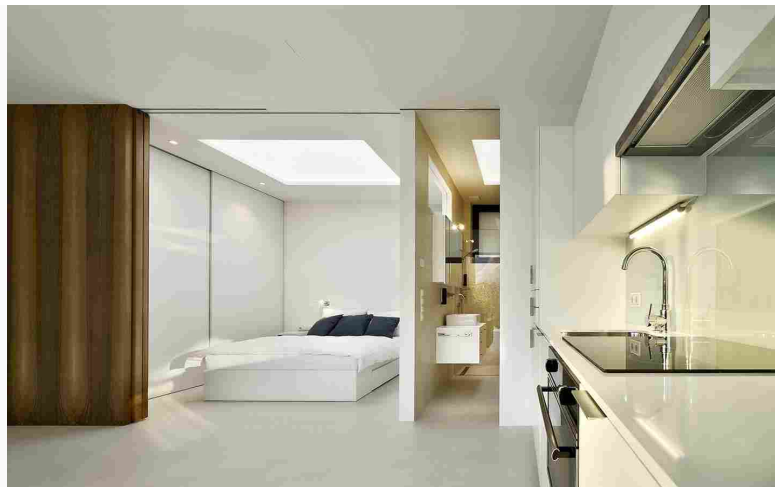

Perfect Combination è infatti ideale negli interni domestici per **rivestire pavimenti e pareti**. Inoltre, è perfetto anche per l'applicazione in ambienti bagno per vasche e impianti doccia. Il rivestimento è idoneo anche per spazi pubblici di grande dimensione e a intenso traffico pedonale come quelli dedicati all'accoglienza.

Progetto: [Peter Pichler Architecture](#)

foto: Oskar Da Ritz

L'articolo [Le superfici HDsurface scelte per le Mirror Houses di Bolzano](#) proviene da [Dettagli Home Decor](#).

PREVIOUS POST

GIARDINO D'INVERNO: COME
REALIZZARE UN'OASI DI CHARME

NEXT POST

ALBERO DI NATALE SHABBY E
DECORAZIONI NATALIZIE FAI DA TE

CATEGORIES

DETTAGLI HOME DECOR

WRITTEN BY: