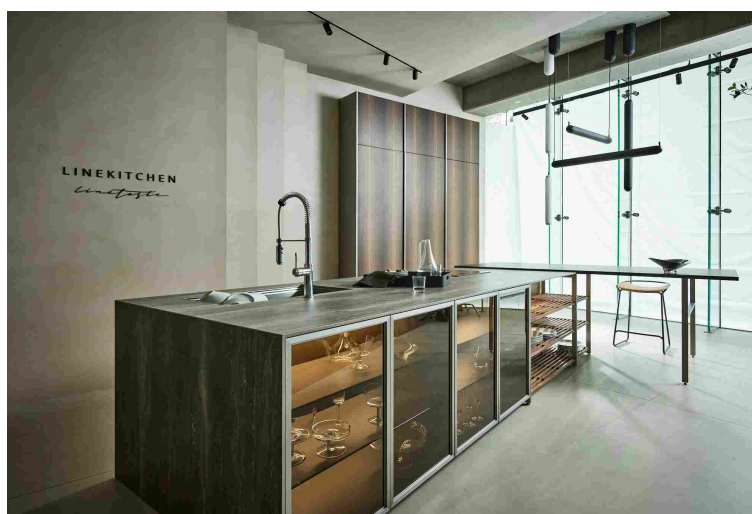

ISTON
abile per la tua casa

La scelta giusta per
un comfort sostenibile

ARIS
Comfort sostenibile

NETWORK PUBBLICA I TUOI PRODOTTI

edilportale®

CERCA AZIENDE, PRODOTTI, NEWS, BIM

Abbonati

Accedi

Notizie ▾

Prodotti **SHOP** ▾

Tecnici e Imprese

Tour 2022

Chiedi alla community

RISPARMIO
ENERGETICO
Superbonus, per
Bankitalia costa
troppo e l'aliquota ...

NORMATIVA
Barriere
architettoniche:
bonus...

NORMATIVA
Bonus mobili, spetta
a chi fruisce del
bonus facciate?

RISTRUTTURAZIONE
Riqualificare i luoghi
della cultura, in
arrivo 25 milioni di...

AZIENDE

di Antonella
Fraccalvieri

Minimalismo orientale per uno spazio espositivo dedicato al mondo cucina

I rivestimenti cementizi HDsurface sono stati scelti per il progetto LineKitchen a Seoul: i toni neutri del grigio e del beige dominano gli ambienti creando tenui effetti di luce e una luminosità diffusa

0

Consiglia

Tweet

0

Commenti