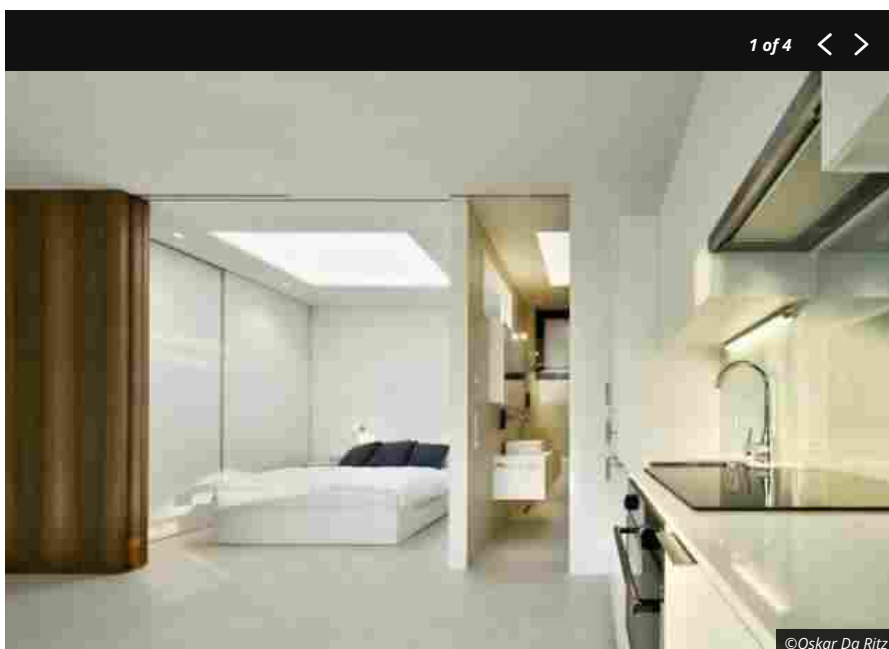

redazione area - 2 Novembre 2022

Progettate da **Peter Pichler**, le **Mirror Houses** di Bolzano sono un vero e proprio esempio di architettura che guarda al futuro. Circondate dalla bellezza paesaggistica delle Dolomiti permettono di vivere un'esperienza abitativa di extra lusso pur rimanendo a stretto contatto con la natura. La luce naturale entra nelle abitazioni dalle ampie vetrate, vera protagonista dello spazio grazie ai riflessi sulle superfici chiare, irradiandosi in tutta l'abitazione. Un luogo di pace dove perdersi nella bellezza dei paesaggi delle Dolomiti.

Realtà sinergica fra il cemento e la resina, **Perfect Combination** è un rivestimento costituito da malta colorata a base acqua, emblema della capacità unica di HDsurface di ampliare le potenzialità delle superfici continue rendendole un ambito in costante evoluzione sia dal punto di vista estetico che tecnico. Un sistema decorativo che unisce la naturalezza e la spontaneità del cemento alla durezza, elasticità e impermeabilità della resina consentendo massima versatilità progettuale. Perfect Combination è infatti ideale sia negli interni domestici per rivestire pavimenti e pareti e per l'applicazione in ambienti bagno per vasche e impianti doccia, sia negli spazi pubblici di grande dimensione e a intenso traffico pedonale come quelli dedicati all'accoglienza.