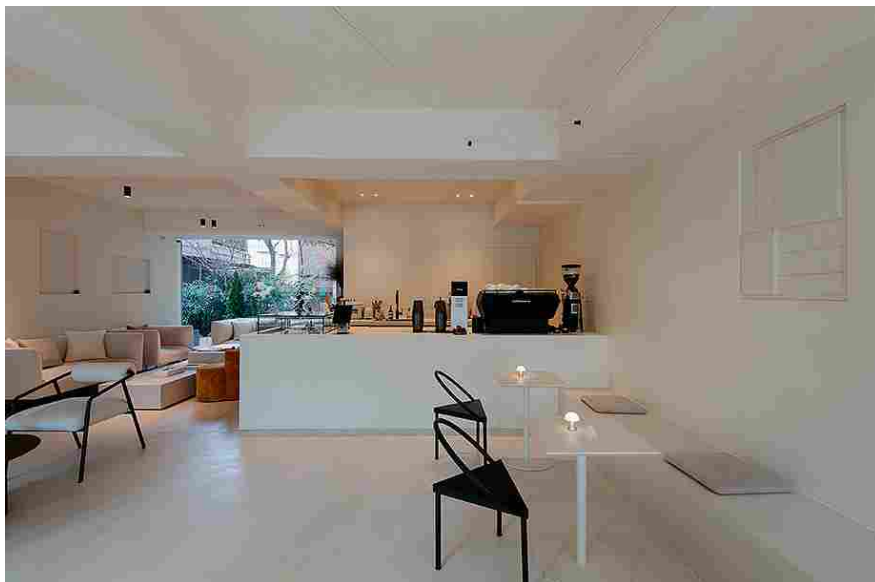

Los suelos, paredes y techos de la cafetería se han decorado con los revestimientos de **HDsurface**, líder en la producción de revestimientos para superficies continuas, creando un lienzo neutro para las piezas de mobiliario, los puntos de iluminación y las plantas que aportan un toque natural al espacio. Al mismo tiempo, esta solución decorativa potencia la luz natural que baña el café desde la fachada que da a la calle y desde el jardín de la parte posterior.

Unos colores que potencian la luz natural

Para revestir los paramentos horizontales y verticales de The Kunst, se utilizó la línea **GeoTexture** en colores blanco y crudo. GeoTexture es un revestimiento monolítico listo para usar, un mortero de fácil aplicación que no requiere mezcla ni catalizadores y ofrece nuevas oportunidades para la creación de superficies a medida. Transpirable y sin disolventes, es un producto seguro y ecológico. De apariencia compacta, GeoTexture une diferentes volúmenes arquitectónicos como una piel uniforme y continua, pero con una fuerte identidad visual y táctil.

Arte integrado en las paredes

Siguiendo las formas geométricas del mobiliario, las paredes se han convertido por sí mismas en obras de arte, a camino entre la escultura y la pintura, utilizando el propio revestimiento al que se le ha dado diferentes volúmenes enmarcados en cajas a modo de marcos.

LAS IMÁGENES DE LINETASTE:

DIARIA
QUINCENAL

DE LA A LA Z

A B C D E F G

H I J K L M N

Ñ O P Q R S T

U V W X Y Z Ø

A + A Cooren (4)

A Little Design (1)

A Studio (2)

A-cero (9)

a-emotional light / a-by arturo alvarez (1)

A-Frame Studio (1)

A-Industrial Design Build (1)

a-sh (1)

A.L.X. Architect Label Xain (2)

A116 architectuur & interieur (1)

A2 Designers AB (1)

a21studio (2)

A26 arquitectura (1)

A2arquitectos (1)

A2G Arquitectura (1)

A4 Estudio (1)