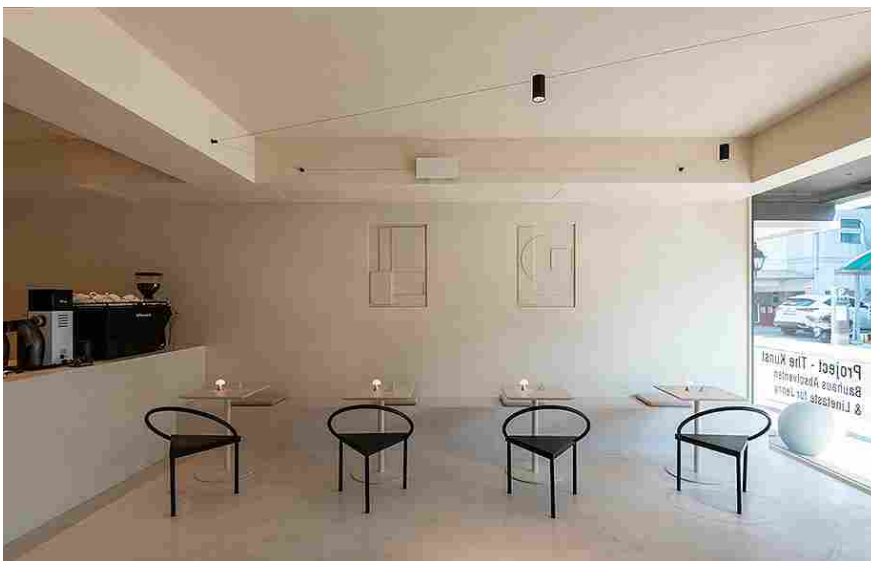

Agustín García (1)
AGVestudio (2)
AHL architects associates (1)
Ahmet Alatas (1)
Ahsayane Studio (1)
AIA Salazar Navarro (1)
AIA Salazar-Navarro Arquitectes (1)
Aidas Barzda (5)
Aidima (1)
AIDIMME (1)
Ailton Cabral (1)
AIM Architecture (1)
Aina Facchi (2)
Ainhoa Ibarreche (1)
Ainhoa Martín (2)
Air Projects (1)
Airhouse Design Office (4)
Aïssa Logerot (1)
Aitana Miñambres (1)
Aitor Barberá (1)
Aitor Campos (1)
Aitor Estévez (1)
Aitor Fuentes (1)
Aitor García de Vicuña (11)
Aitor Saraiba (1)
AK Praxis (1)
AK47 (2)
Akaba (2)
AKB Atelier Kastelic Buffey (2)
Åke E:son Lindman (7)
Akemi Katsuno (1)
AKFD Studio (1)
Akihiro Ito (1)
Akihiro Yhosida (1)
Akihiro Yoshida (5)
Akinobu Kawabe (1)
Akira Mada (1)
Akira Sakamoto (1)
Akiyoshi Fukuzawa (1)
Akiyoshi Nakao (1)
AKME (1)