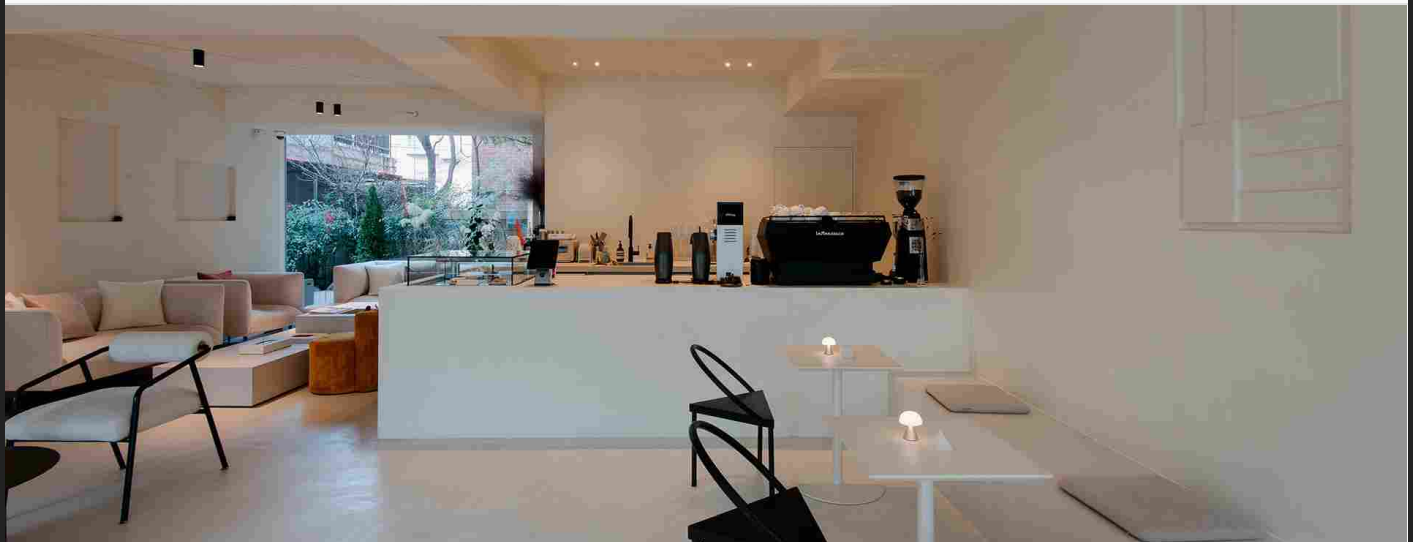

INTERIORES MINIMALISTAS